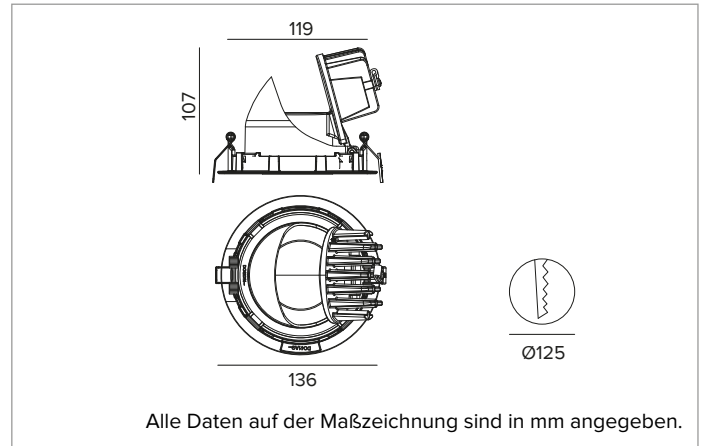

1T9231EL | CTEVO HERAUSZIEHBAR 125

Herausschwenkbarer LED-Einbaustrahler

	3000K	H(m)	D(m)	Emax(lx)		
	Ra90		13°			
	Fixture Power	22W	1	0.23	21267	
	Source Flux	1915lm	2	0.46	5317	
	Fixture Flux	1524lm	3	0.69	2363	
	Efficacy	70lm/W	4	0.92	1329	
TS1329	I _{max} =11105cd/klm	I _{max}	21267cd	5	1.15	851

BELEUCHUNGSTECHNISCHE MERKMALE

SP - Präzisionsoptik mit Cut-Off-Ring aus schwarzem Silikon. Version mit transparenter PMMA-Linse. UGR<19 (EN 12464-1).
Optik: LINSE
Abstrahlwinkel: SP
Optische Effizienz: 80%
Leuchten-Lichtstrom: 1524lm
Lichtausbeute: 70lm/W
Fotobiologische Sicherheit: Risikogruppe 1 (RG 1 = geringes Risiko)

MECHANISCHE MERKMALE

Gehäuse und Wärmeabführung aus weiß lackiertem Druckguss-Aluminium. Gelenk-Rotationssystem auf Scharnieren mit Ausrichtungsmöglichkeit auf vertikaler Ebene um -25°/+75° und auf horizontaler Ebene um 355° mit manuellem Feststellsystem. Trim-Version mit integriertem weißem Ring.
Farbe und Oberfläche: Kreideweiß
Gewicht: 0,7Kg
Schutzart: IP20 eingebauter Leuchtenteil
Schutzart: IP40 von unten